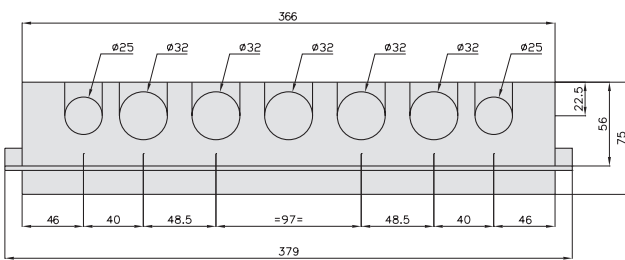

Распределительные пластиковые щиты Easy9 Vox IP40

Встраиваемые корпуса щитов Easy9 Vox: вид сверху (мм)

18 модулей

Встраиваемые корпуса щитов Easy9 Vox: вид спереди (мм)