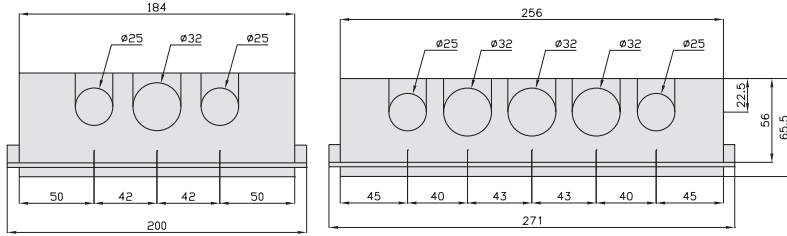

Распределительные пластиковые щиты Easy9 Vox IP40

Встраиваемые корпуса щитов Easy9 Vox: вид сверху (мм)

8 модулей

12 модулей