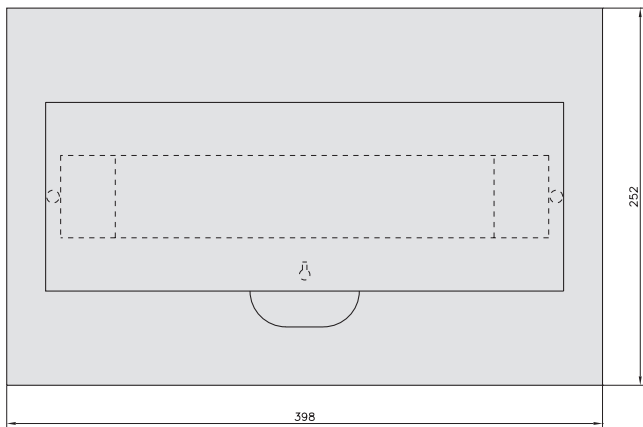

Распределительные пластиковые щиты Easy9 Vox IP40

Встраиваемые корпуса щитов Easy9 Vox: вид сверху (мм)

Встраиваемые корпуса щитов Easy9 Vox: вид спереди (мм)

18 модулей