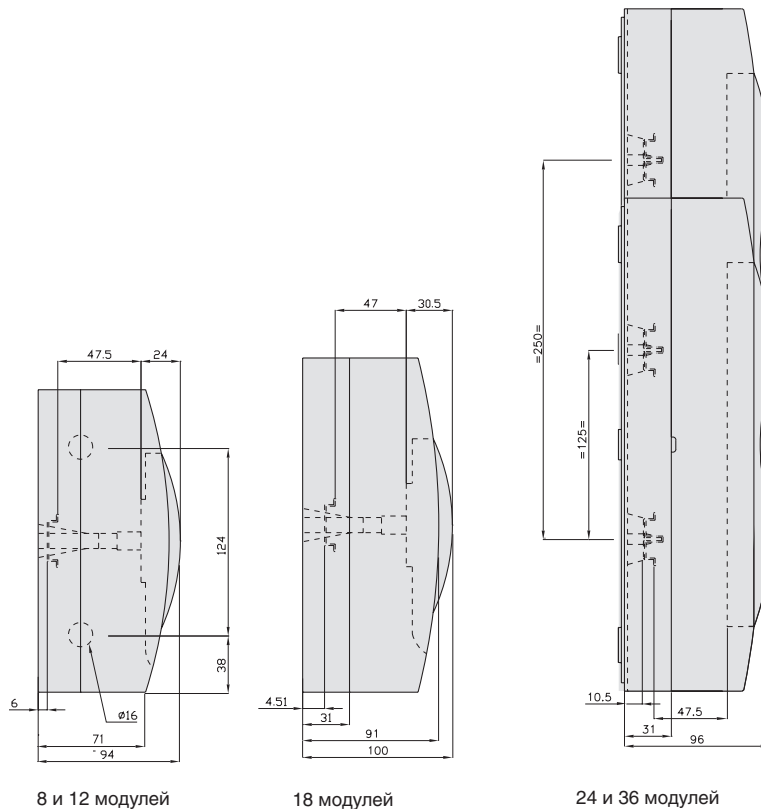

## Размеры (мм)

## Встраиваемые корпуса щитов Easy9 Vox: вид сверху (мм)

8 модулей

12 модулей

18 модулей

24 и 36 модулей

## Встраиваемые корпуса щитов Easy9 Vox: вид спереди (мм)

8 и 12 модулей

18 модулей

24 и 36 модулей

## Размеры (мм)

Навесные корпуса щитов Easy9 Box: вид сбоку (мм)

Навесные корпуса щитов Easy9 Box: вид спереди (мм)