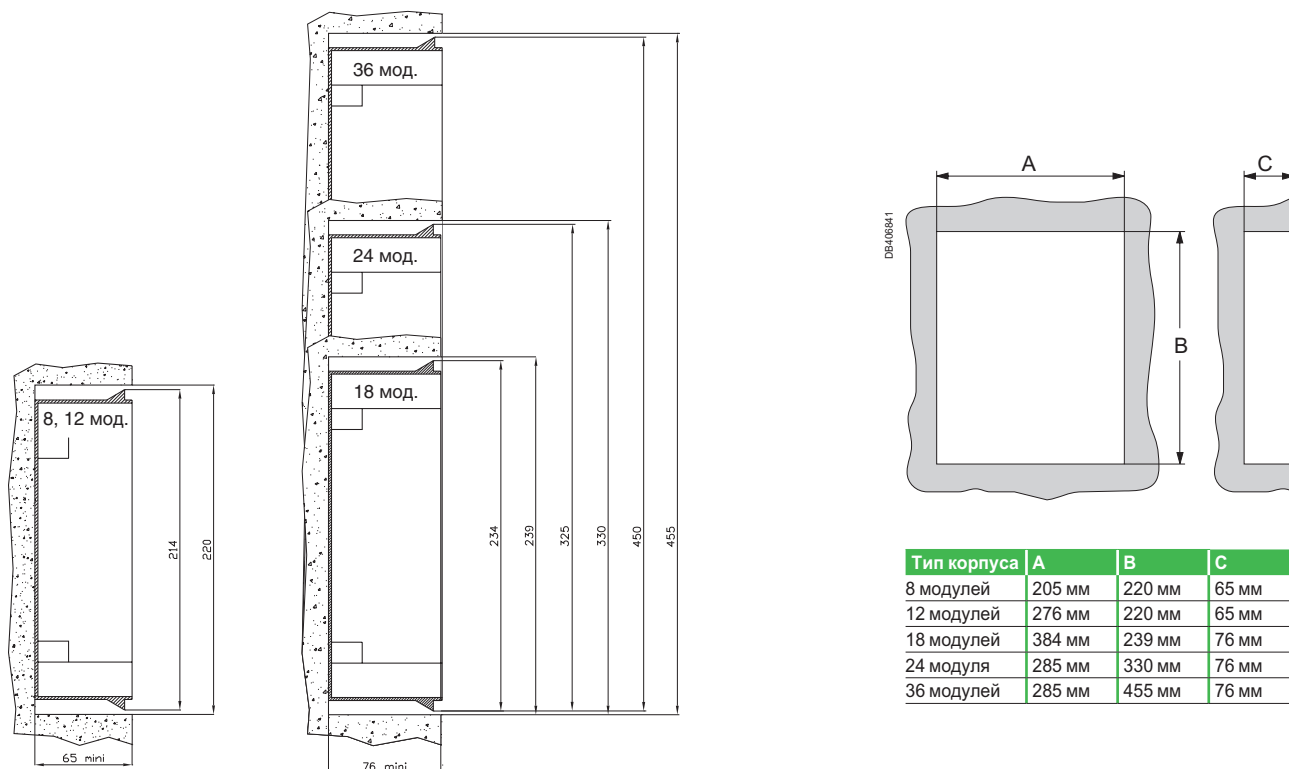

## Размеры (мм)

### Встраиваемые корпуса щитов Easy9 Box: вид сбоку (мм)

8 и 12 модулей

18 модулей

24 модуля

36 модулей

### Встраиваемые корпуса щитов Easy9 Box: габариты ниши (мм)

Тип корпуса	A	B	C
8 модулей	205 мм	220 мм	65 мм
12 модулей	276 мм	220 мм	65 мм
18 модулей	384 мм	239 мм	76 мм
24 модуля	285 мм	330 мм	76 мм
36 модулей	285 мм	455 мм	76 мм