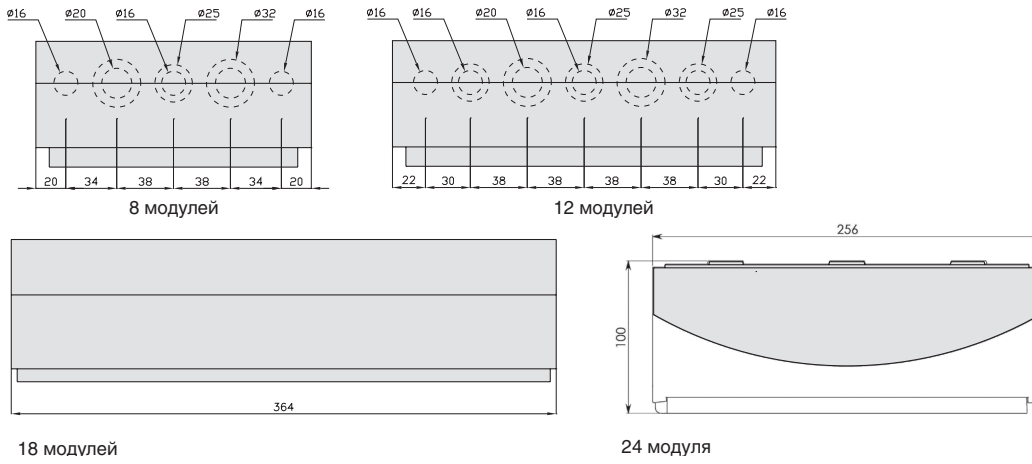

## Размеры (мм)

## Встраиваемые корпуса щитов Easy9 Vox: вид спереди (мм)

8 и 12 модулей

18 модулей

24 и 36 модулей

## Размеры (мм)

Навесные корпуса щитов Easy9 Box: вид сбоку (мм)

Навесные корпуса щитов Easy9 Box: вид спереди (мм)

## Навесные корпуса щитов Easy9 Vox: вид сверху (мм)