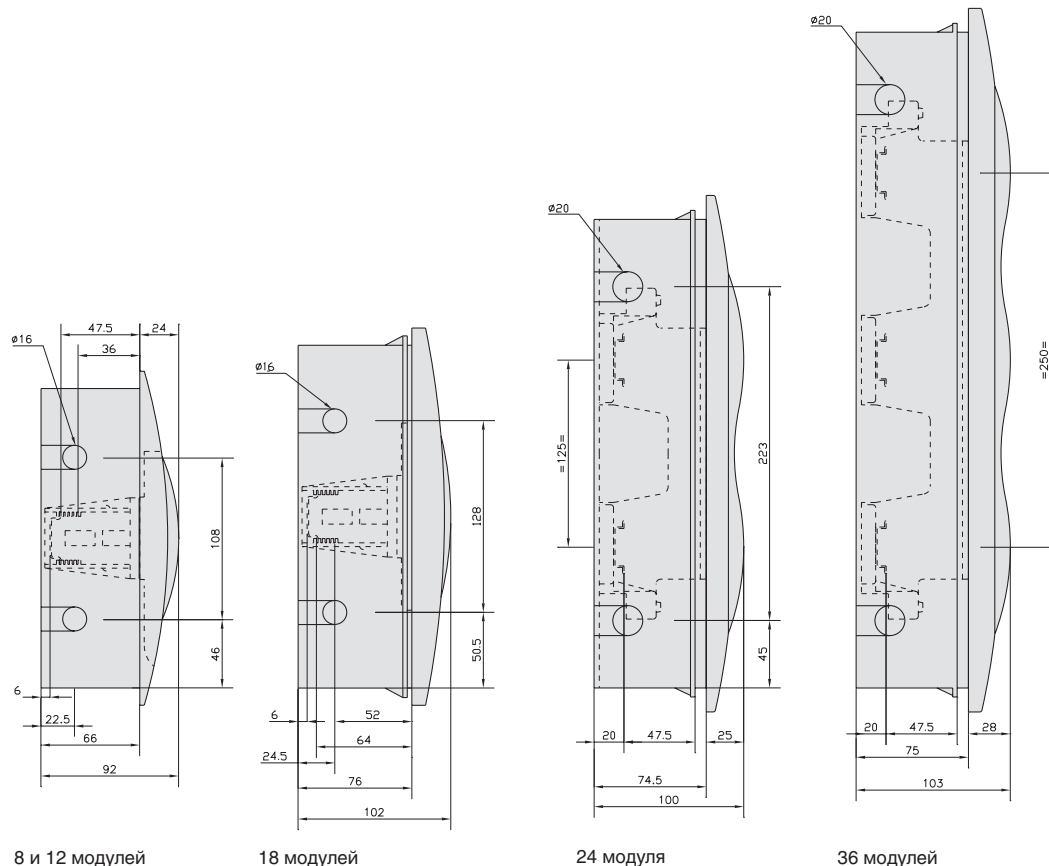

Распределительные пластиковые щиты Easy9 Box IP40

Размеры (мм)

Встраиваемые корпуса щитов Easy9 Box: вид сбоку (мм)

8 и 12 модулей

18 модулей

24 модуля

36 модулей