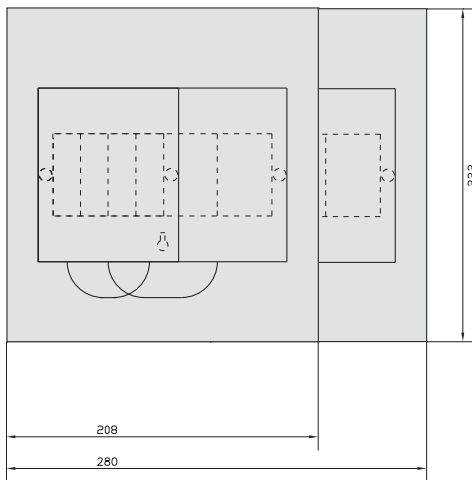

## Размеры (мм)

### Встраиваемые корпуса щитов Easy9 Box: габариты ниши (мм)

Тип корпуса	A	B	C
8 модулей	205 мм	220 мм	65 мм
12 модулей	276 мм	220 мм	65 мм
18 модулей	384 мм	239 мм	76 мм
24 модуля	285 мм	330 мм	76 мм
36 модулей	285 мм	455 мм	76 мм

## Встраиваемые корпуса щитов Easy9 Vox: вид сверху (мм)

8 модулей

12 модулей

18 модулей

24 и 36 модулей

## Встраиваемые корпуса щитов Easy9 Vox: вид спереди (мм)

8 и 12 модулей

18 модулей

24 и 36 модулей