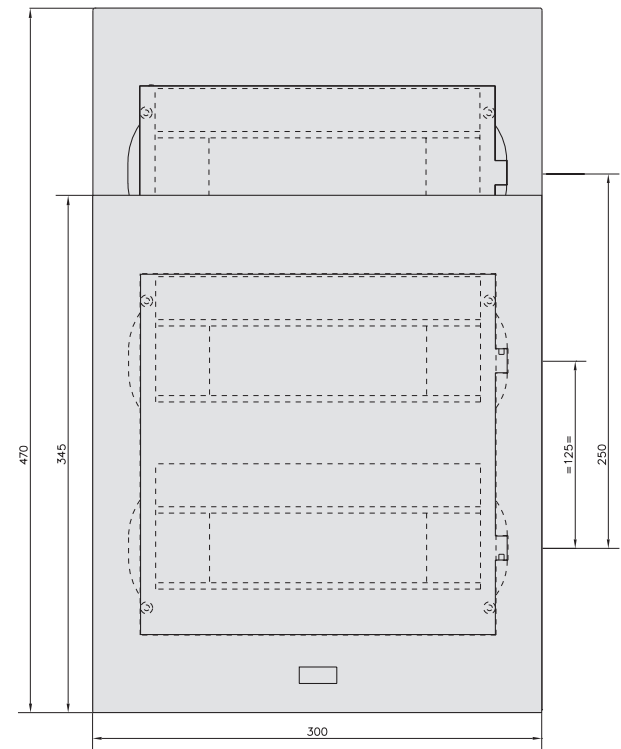

## Размеры (мм)

### Встраиваемые корпуса щитов Easy9 Box: габариты ниши (мм)

Тип корпуса	A	B	C
8 модулей	205 мм	220 мм	65 мм
12 модулей	276 мм	220 мм	65 мм
18 модулей	384 мм	239 мм	76 мм
24 модуля	285 мм	330 мм	76 мм
36 модулей	285 мм	455 мм	76 мм

## Встраиваемые корпуса щитов Easy9 Vox: вид сверху (мм)

8 модулей

12 модулей

18 модулей

24 и 36 модулей

## Встраиваемые корпуса щитов Easy9 Vox: вид спереди (мм)

8 и 12 модулей

18 модулей

24 и 36 модулей