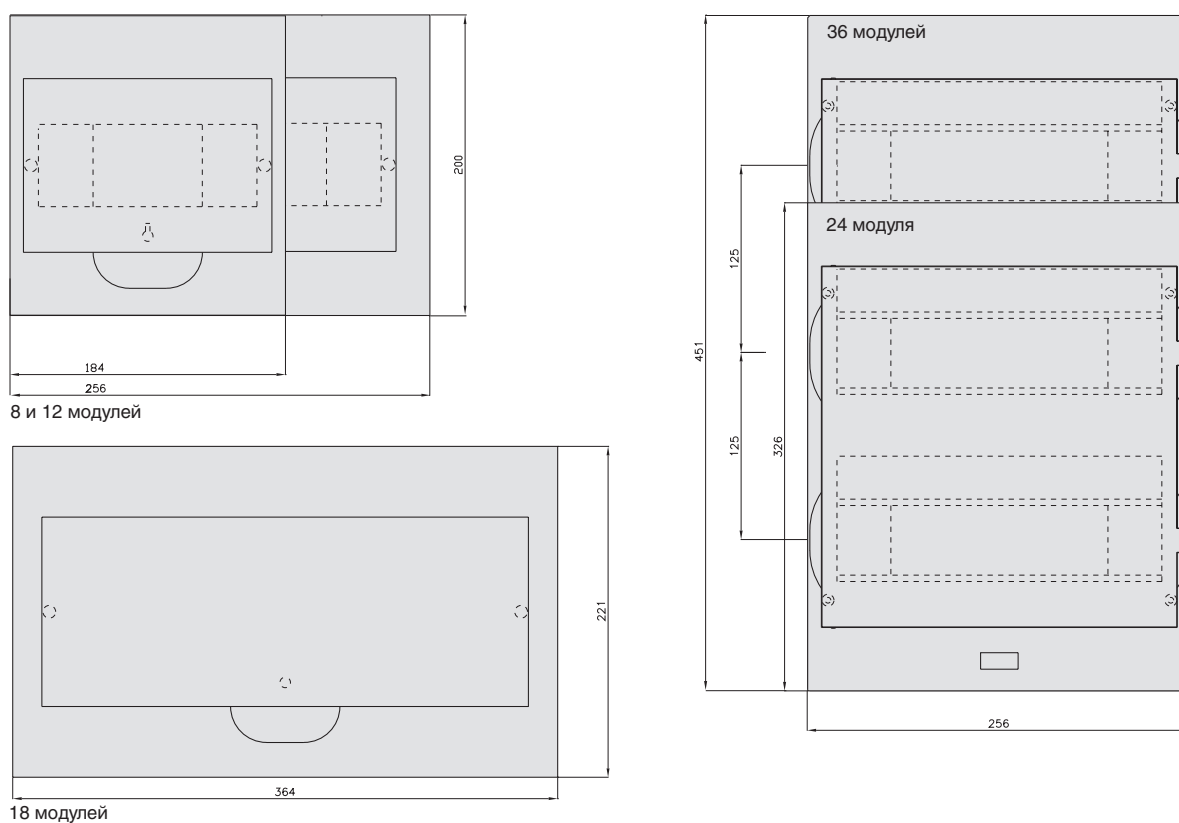

## Размеры (мм)

## Встраиваемые корпуса щитов Easy9 Vox: вид сверху (мм)

8 модулей

12 модулей

18 модулей

24 и 36 модулей

## Встраиваемые корпуса щитов Easy9 Vox: вид спереди (мм)

8 и 12 модулей

18 модулей

24 и 36 модулей

## Размеры (мм)

Навесные корпуса щитов Easy9 Box: вид сбоку (мм)

Навесные корпуса щитов Easy9 Box: вид спереди (мм)