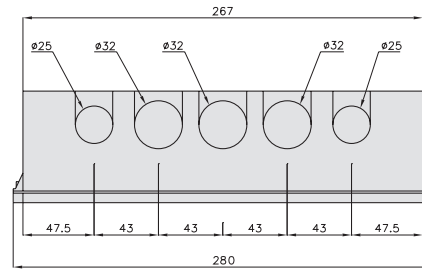

## Размеры (мм)

### Встраиваемые корпуса щитов Easy9 Box: габариты ниши (мм)

Тип корпуса	A	B	C
8 модулей	205 мм	220 мм	65 мм
12 модулей	276 мм	220 мм	65 мм
18 модулей	384 мм	239 мм	76 мм
24 модуля	285 мм	330 мм	76 мм
36 модулей	285 мм	455 мм	76 мм

## Встраиваемые корпуса щитов Easy9 Vox: вид сверху (мм)

8 модулей

12 модулей

18 модулей

24 и 36 модулей

## Встраиваемые корпуса щитов Easy9 Vox: вид спереди (мм)

8 и 12 модулей

18 модулей

24 и 36 модулей